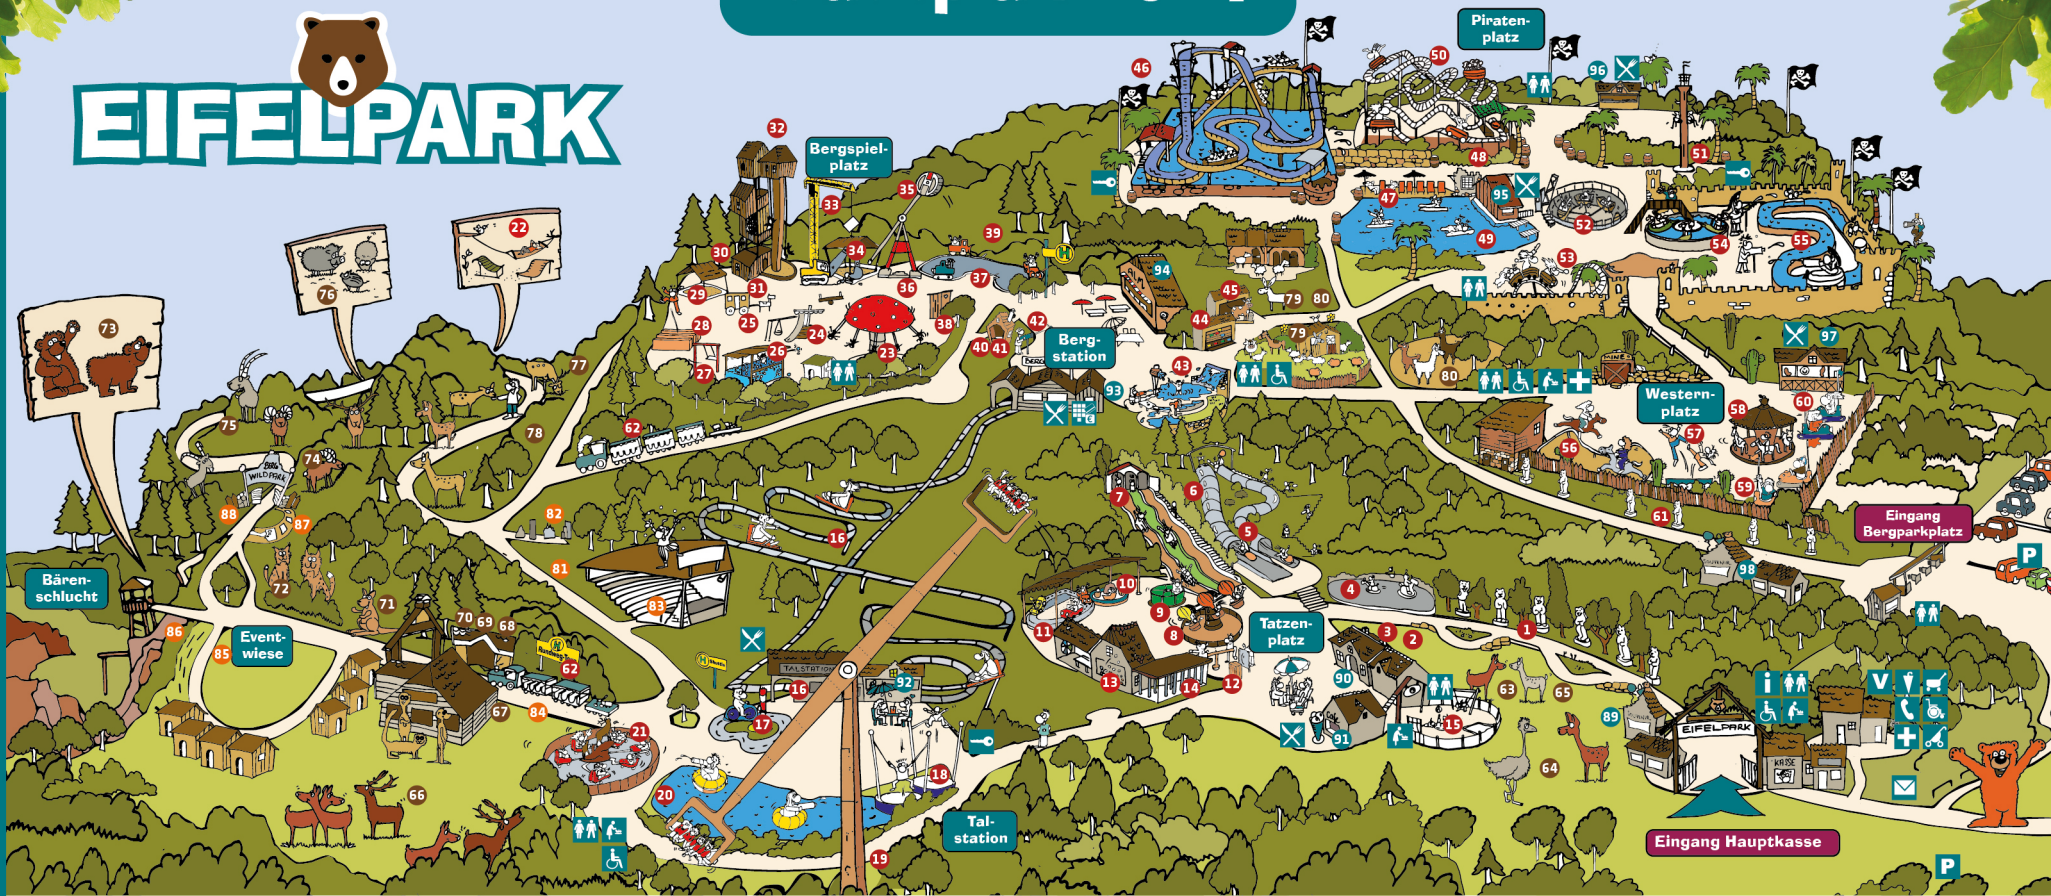

Parkplan 2024

EIFELPARK

Attraktionen

- 1 Bärenallee
- 2 Spiegelbucht
- 3 Bärenhöhle
- 4 Mini-Teststrecke
- 5 Röhrenrutsche
- 6 Freifallrutsche
- 7 Wellenrutsche
- 8 Eifel-Ballon
- 9 Rondello Karussell
- 10 Mini-Piratenfahrt
- 11 Eifel-Piste
- 12 Kinderspielplatz
- 13 Überdachtes Bällebad
- 14 Überdachtes Stangen-Labyrinth
- 15 Kleinkinderspielplatz
- 16 Sommerodelbahn Eifel-Coaster
- 17 Eifel-Ring
- 18 Bungee-Trampolin
- 19 Platzhirsch 50 m Booster
- 20 Wasserscooter

- 42 Überdachtes Softball-Schießen
- 43 Wasserspielplatz
- 44 Purzels Schubkarren-Rennen
- 45 Wett-Melken
- 46 Wildwasserbahn Pirateninsel
- 47 Sandstrand Piratensee
- 48 Piraten-Verlies
- 49 Tretboote
- 50 Käpt'n Jacks Wilde Maus
- 51 Krähenest 14 m Familien-Freifallturm
- 52 Seeräubers Kanonenritt
- 53 Eifelpark-Blitz
- 54 Wildwasserrondell Eifler Wasserjagd
- 55 Gondorfer Piratenschlacht
- 56 Pony-Express
- 57 Trampolin
- 58 Pferdekarussell
- 59 Purzels Fahrschule
- 60 Tatzes Boxautos
- 61 Bärenchausee
- 62 Eifel-Express

Show, Vorführung, Lernen

- 81 Geologischer 100-Meter-Lauf
- 82 Steinlehrpfad
- 83 Waldtheater
- 84 Erlebnislehrpfad
- 85 Hundeshow
- 86 Tierfütterung-Treffpunkt
- 87 Barfußpfad
- 88 Rundweg Bergwildpark

Aktuelle Shows und Vorführungen
sowie Uhrzeiten auf www.eifelpark.de

Essen, Trinken und Co.

- 89 Souvenirshop Bärenallee
- 90 SB-Restaurant Tatzenplatz
- 91 Eifel-Kaffee
- 92 Imbiss Talstation
- 93 Imbiss Bergstation
- 94 Süße Alm
- 95 Piratenstube
- 96 Piratenfütter
- 97 Westerngrill
- 98 Souvenirshop Bärenchausee
- U Haltestelle Eifel-Express